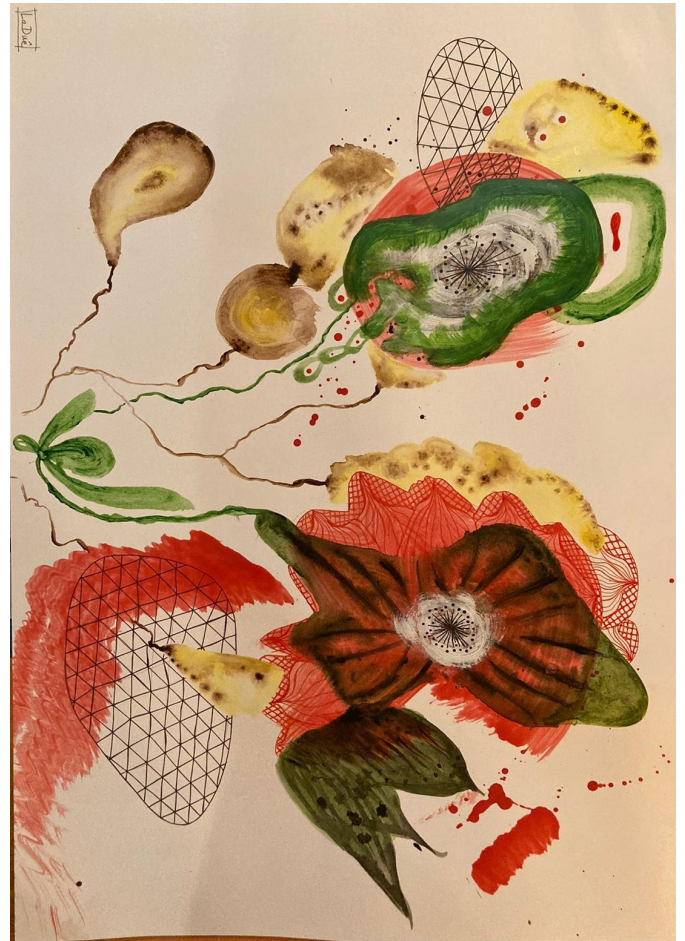

Clefs d'Orsay

Ambassadeurs de la Musique en Vallée de Chevreuse !

Orsay,
La tour de la Bouvèche
(71 rue de Paris)

Vendredi 26 avril 2024

20h00

*Mozart, Dubois,
Debussy, Schubert*

Vendredi 3 mai 2024

20h00

*Schumann, Chopin,
Dvorak, Ravel, ...*

Clefsdorsay.free.fr

Libre
Participation

Vendredi 26 avril 2024

- ❖ **Wolfgang Amadeus Mozart (1756-1791)**
 - ♪ Sonate pour violon et piano KV 454
 - . Françoise Fossati, violon
 - . Vital Chauve, piano

ENTRACTE

Vendredi 3 mai 2024

- ❖ **Anton Dvorak (1841-1904)**
 - ♪ Pièces op. 75 n°1
- ❖ **Frederic Chopin (1810 - 1849)**
 - ♪ Sonate pour violoncelle et piano (2e mouvement)
- ❖ **Felix Mendelssohn (1809-1847)**
 - ♪ Romance sans paroles
- ❖ **Jacques Offenbach (1819-1880)**
 - ♪ Les larmes de Jacqueline
 - . Sandrine Girardot, violoncelle,
 - . Pierre Lesaffre, piano
- ❖ **Maurice Ravel (1875 - 1937)**
 - ♪ Jeux d'eau
 - . Pierre Lesaffre, piano