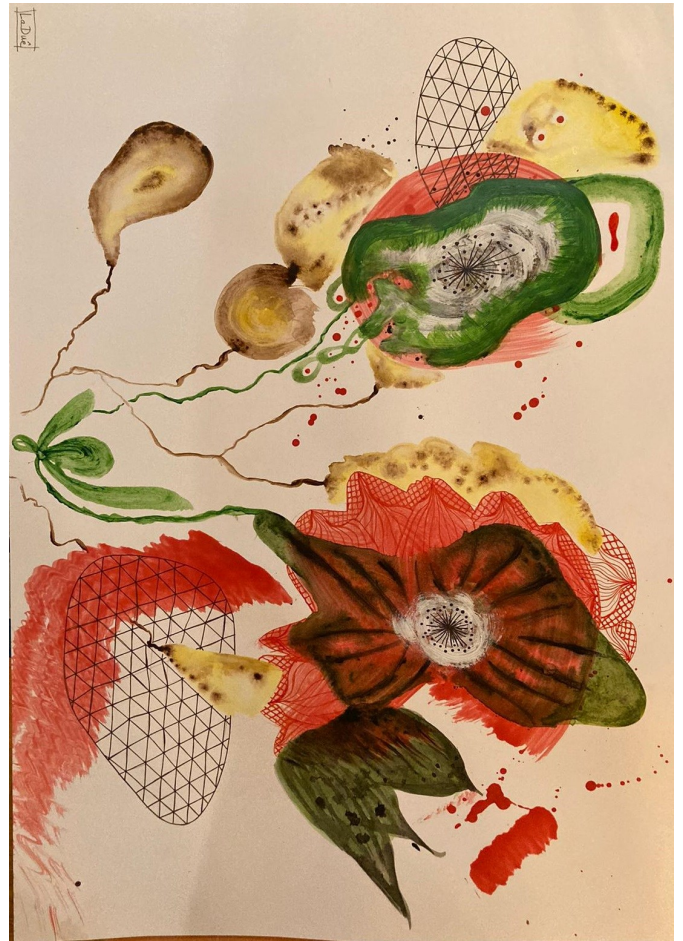

Clefs d'Orsay

Ambassadeurs de la Musique en Vallée de Chevreuse !

Orsay,

La tour de la Bouvèche
(71 rue de Paris)

Vendredi 26 avril 2024

20h00

Mozart, Dubois,
Debussy, Schubert